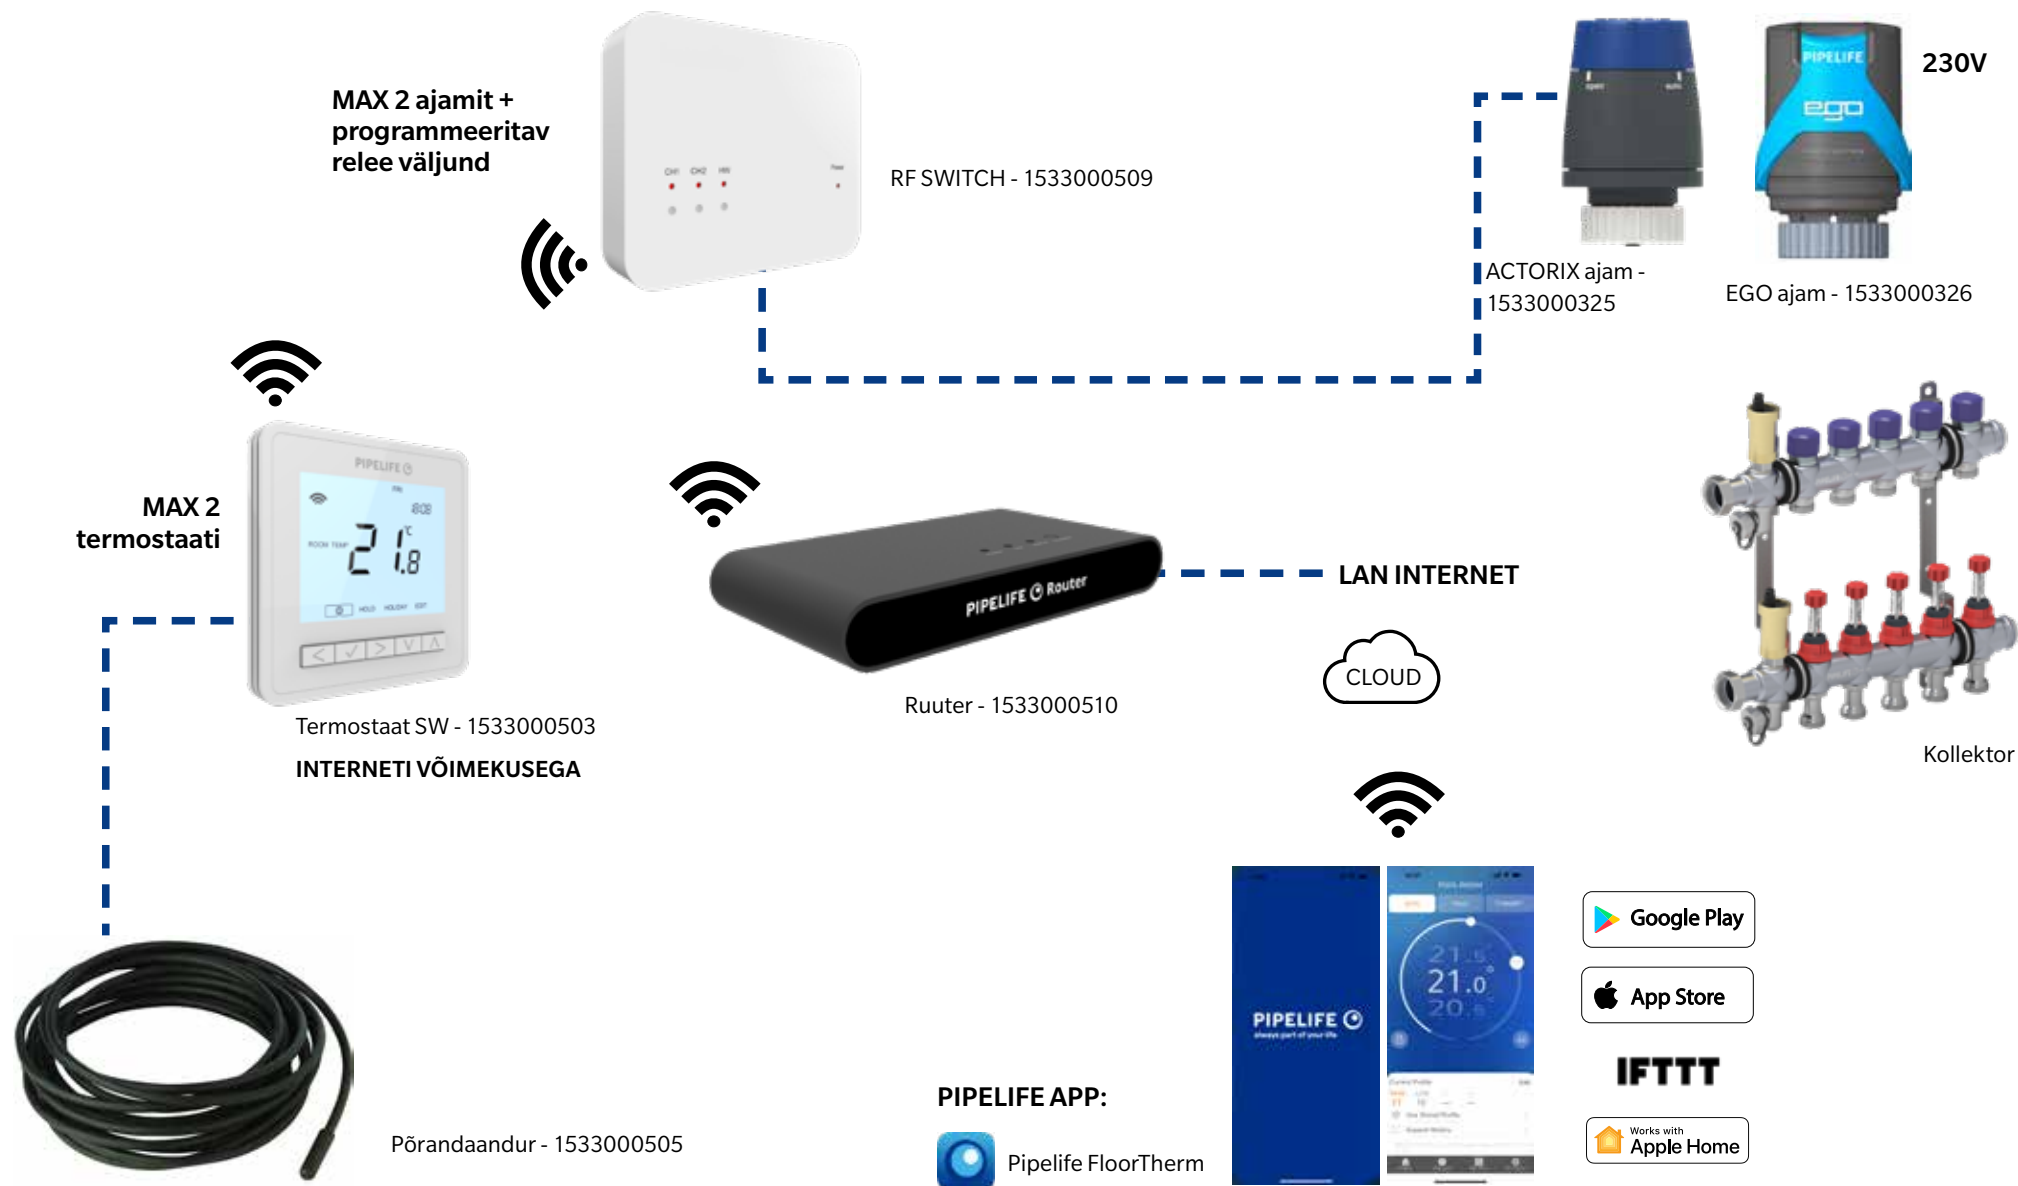

PIPELIFE termostaadid, mis sobivad ideaalselt nii uusehitiste kui ka renoveerimisprojektide jaoks, pakuvad tipptasemel nutikodu lahendusi.

Sealhulgas mitmetsoonilist juhtimist, virtuaalse assistendiga ühilduvust ja pilvepõhist masinõpet, et tagada mugavus ja maksimaalne energiatõhusus.

EGO ajam - 1533000326

Kollektor

Standard 230V + APP

Ruumitermostaat S võimaldab PIPELIFE ruuteri abil tekitada süsteemile interneti võimekuse.

Juhtmevaba 8 kontuuri juhtimine+APP

Ruumitermostaat SW võimaldab PIPELIFE ruuteri abil tekitada süsteemile interneti võimekuse.

RF-switch juhtmevaba, 2 kontuuri juhtimine+APP

Ruumitermostaat SW võimaldab PIPELIFE ruuteri abil tekitada süsteemile interneti võimekuse.

Selles kataloogis olev sisu ja teave on mõeldud ainult üldiseks turunduseesmärgiks ning sellele ei tohi tugineda kui täielikule või täpsele teabele. Eelkõige ei saa see kataloog asendada ekspertide asjakohast nõu toodete omaduste, nende kasutamise, mis tahes ettenähtud otstarbe sobivuse või õige töötlemismeetodi kohta. Kõik selle kataloogi illustatsioonid ja kaastööd on autoriõigustega kaitstud. Kui sõnaselgelt pole öeldud teisiti, ei ole sisu reprodutseerimine lubatud. Sellest kataloogist tehtud koopiaid võib kasutada ainult isiklikul mitteärilisel eesmärgil. Igasugune paljundamine või levitamine ärilistel eesmärkidel on rangelt keelatud. Vastutuse välistamine: Pipelife on selle kataloogi koostanud oma parimate teadmiste kohaselt. Pipelife ei võta endale vastutust kahju eest, mis on isikule tekkinud selles kataloogis sisalduvale sisule või teabele tuginemisest või sellega seoses. See kehtib igasuguse kahju kohta, sealhulgas, kuid mitte ainult, otsesed või kaudsed kahjud, järel- või karistuslikud kahjud, raisatud kulud, saamata jäänud kasum või äritegevuse kaotus..