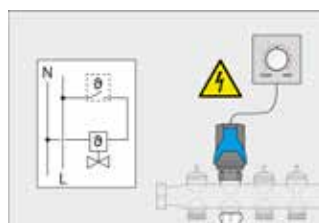

Pipelife actorix kollektori ajam

Tapes for chimney flashings and roof/wall connections

- Ajam on tavaliselt suletud olekus. Teil on võimalik manuaalselt muuta töörežiimi, kas "avatud", "suletud", või „automaatne töörežiim“
- Optiline ventiliipositsiooni näidik
- Ühenduse keere: M30 x 1,5
- Nominaalne käik: 4,0 mm
- Käitamisjõud: 100 N
- Kaitseklass: IP 54
- Nominaalne pinge: 230 V (Tootekood: 1533000325)
või 24V (Tootekood: 1533000868)

Ego adaptiivse ajami – tööpõhimõte

Perfektne hüdrauliline tasakaalustus

Hüdrauliliselt tasakaalustamata süsteemides on väikesed vooluringid üle varustatud ja suured vooluringid on hüdraulilise takistuse tõttu ala varustatud.