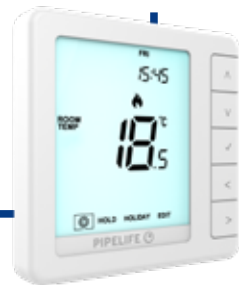

Standard 230V lahendus

Ruumitermostaadil P1 puudub Interneti võimekus.

PS!
Kasuta EGO ajameid.
Nutikas ajam
tasakaalustab ise Teie
küttesüsteemi.

MAX 6 termostaati

Termostaat P1 - 1533000649