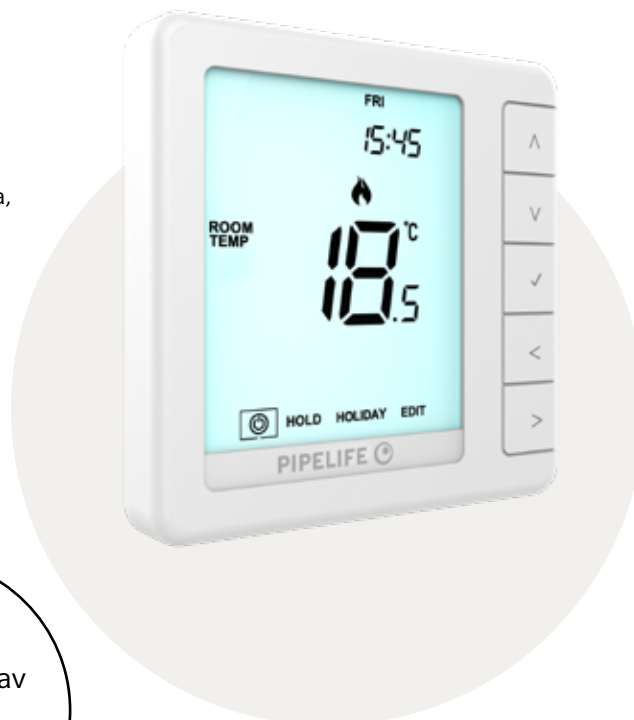

Ego adaptiivse ajami – tööpõhimõte

Perfektne hüdrauliline tasakaalustus

Hüdrauliliselt tasakaalustamata süsteemides on väikesed vooluringid üle varustatud ja suured vooluringid on hüdraulilise takistuse tõttu ala varustatud.

Tasakaalustamata küte EGO ajamiga

Tasakaalustatud küte EGO ajamiga

Tasakaalustatud jahutus

Programmeeritav ruumitermostaat P1

230V termostaat

- Režiim 1 = ruumi termostaat (algseadistus)
- Režiim 2 = aegrelee (kasutatakse klemmliistu HUB6 programmeeritavaks tegemiseks)
- Külumiskaitse
- Võimalik lisada põranda temperatuuri andur
- 4 töörežiimi: 5 tööpäeva/2 puhkepäeva (algseadistus), 7 päeva, 24 tundi või ainult temp. hoidmine
- Lapse lukk PIN koodiga
- Puhkuse režiim
- Võimalik automaatne suve ja talve ajale minek
- Puutetundlikud nupud
- Taustvalgustus
- Nominaalne pinge: 230 V (Tootekood: 1533000649)