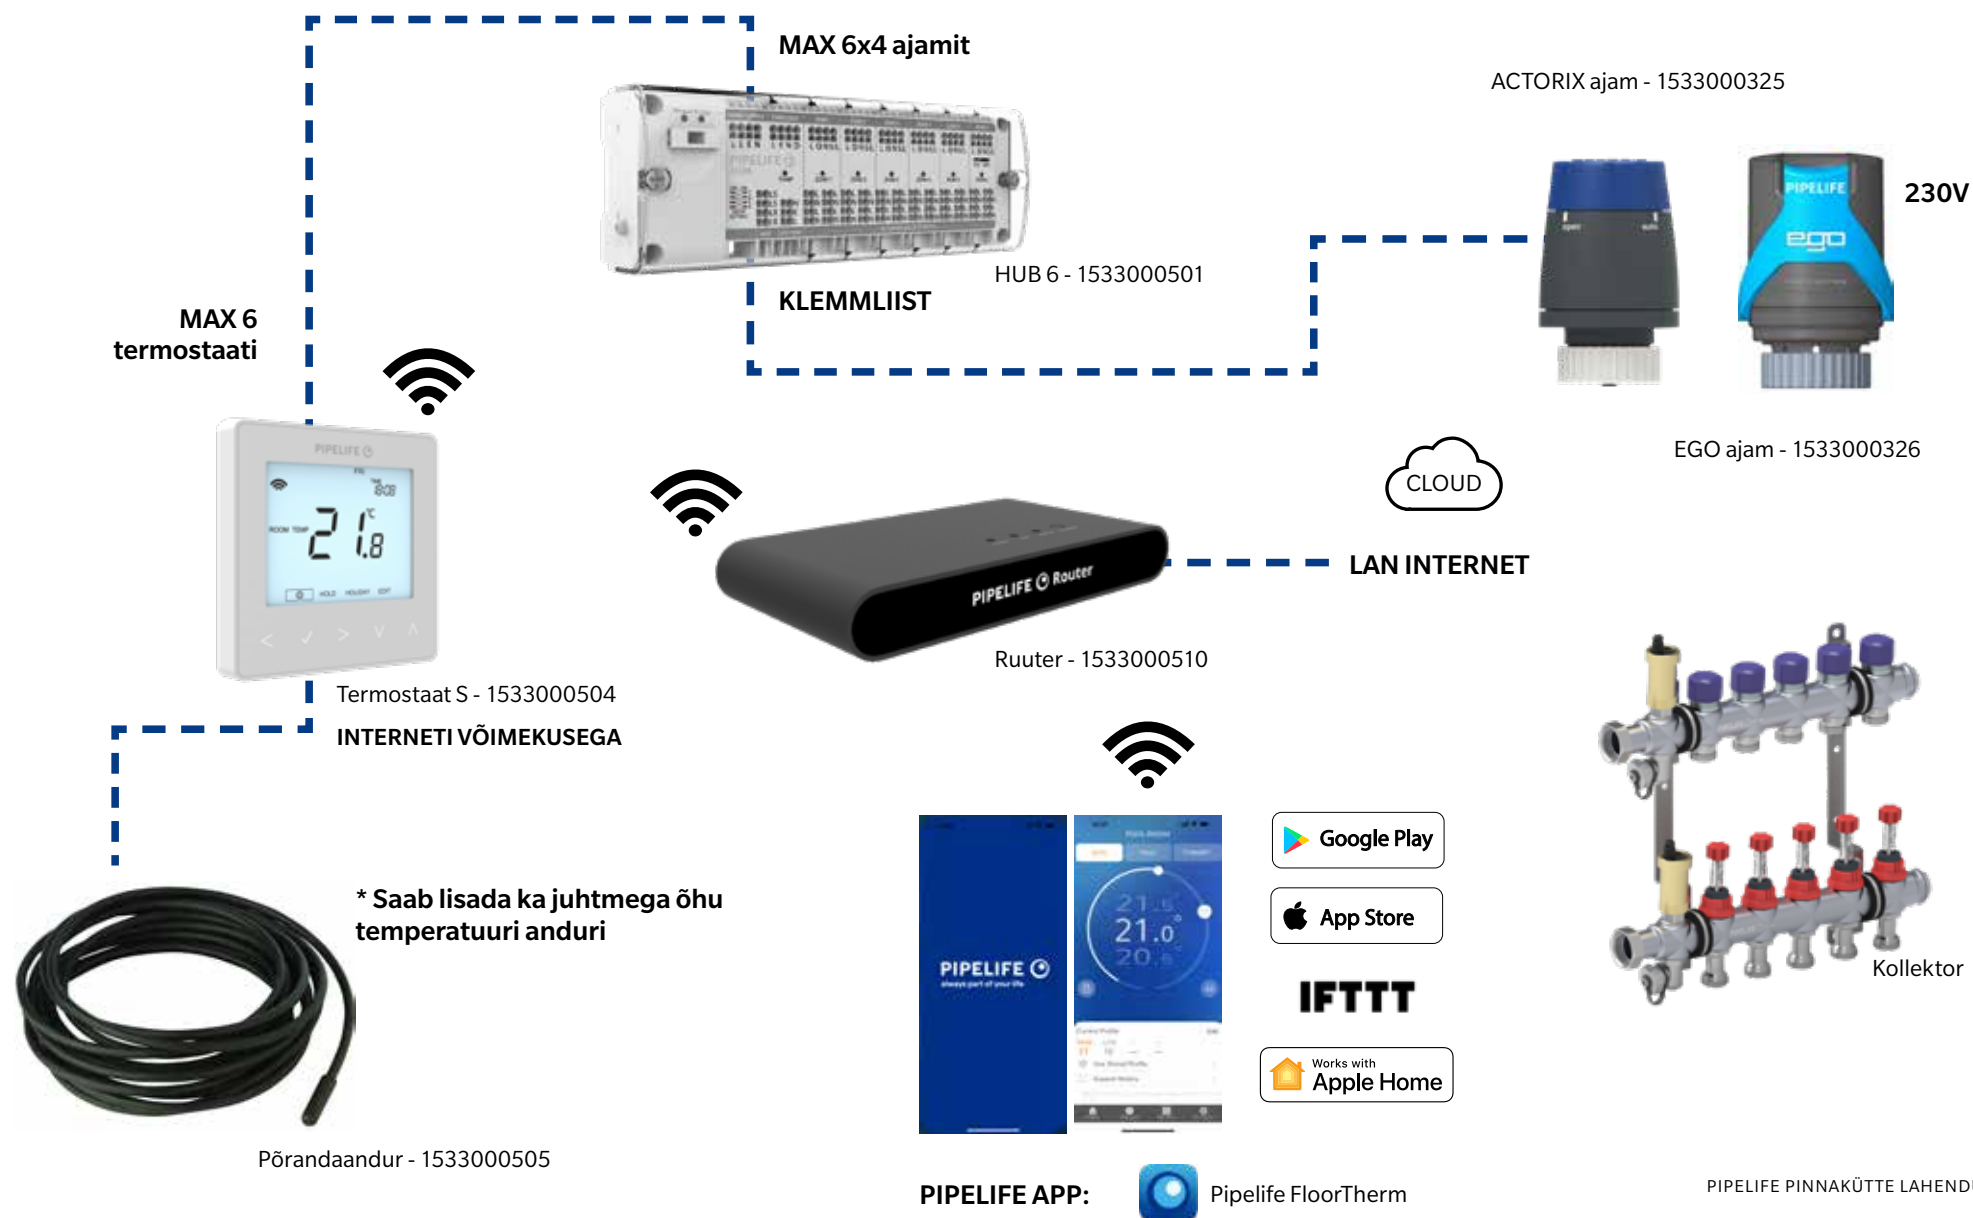

Router - 1533000510

Pipelife floortherm APP

Äpi välimus

Ühe tsooni
temperatuuri
muutmise

Standard 230V lahendus

Ruumitermostaadil P1 puudub Interneti võimekus.

PS!
Kasuta EGO ajameid.
Nutikas ajam
tasakaalustab ise Teie
küttesüsteemi.

EGO ajam - 1533000326

Kollektor

Standard 230V + APP

Ruumitermostaat S võimaldab PIPELIFE ruuteri abil tekitada süsteemile interneti võimekuse.

Juhtmevaba 8 kontuuri juhtimine+APP

Ruumitermostaat SW võimaldab PIPELIFE ruuteri abil tekitada süsteemile interneti võimekuse.

RF-switch juhtmevaba, 2 kontuuri juhtimine+APP

Ruumitermostaat SW võimaldab PIPELIFE ruuteri abil tekitada süsteemile interneti võimekuse.

Selles kataloogis olev sisu ja teave on mõeldud ainult üldiseks turunduseesmärgiks ning sellele ei tohi tugineda kui täielikule või täpsele teabele. Eelkõige ei saa see kataloog asendada ekspertide asjakohast nõu toodete omaduste, nende kasutamise, mis tahes ettenähtud otstarbe sobivuse või õige töötlemismeetodi kohta. Kõik selle kataloogi illustatsioonid ja kaastööd on autoriõigustega kaitstud. Kui sõnaselgelt pole öeldud teisiti, ei ole sisu reprodutseerimine lubatud. Sellest kataloogist tehtud koopiaid võib kasutada ainult isiklikul mitteärilisel eesmärgil. Igasugune paljundamine või levitamine ärilistel eesmärkidel on rangelt keelatud. Vastutuse välistamine: Pipelife on selle kataloogi koostanud oma parimate teadmiste kohaselt. Pipelife ei võta endale vastutust kahju eest, mis on isikule tekkinud selles kataloogis sisalduvale sisule või teabele tuginemisest või sellega seoses. See kehtib igasuguse kahju kohta, sealhulgas, kuid mitte ainult, otsesed või kaudsed kahjud, järel- või karistuslikud kahjud, raisatud kulud, saamata jäänud kasum või äritegevuse kaotus..