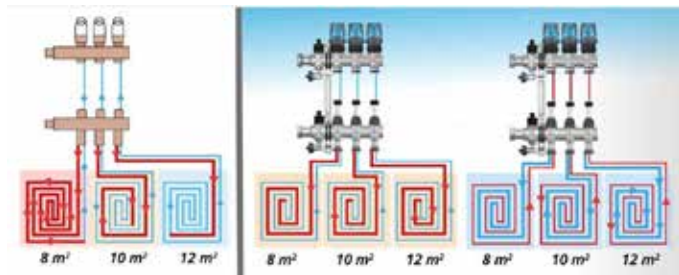

Adaptiivne kollektori ajam EGO

Hüdraulilise tasakaalustamise revolutsioon

- Kõikide pinnaküttesüsteemide täielikult automaatne, dünaamiline hüdrauliline tasakaalustamine
- Muudab dünaamiliselt pealevoolu hulka 0,2 – 7l/min
- Muudab dünaamiliselt pealevoolu ja tagasivoolu DeltaT (3 – 8K)
- Iga summeritud aja järgi (55h) teeb ventili loputuse
- Põranda ülekuumenemise kaitse >60C (sulgeb tsirkulatsiooni)
- Ei vaja algset seadistamist
- Küttekontuur on manuaalselt avatav
- Asendab kõiki tavalisi kollektori ajameid - kas uuttes või renoveeritavates hoonetes
- Funktsionaalsus on kinnitatud iTG Dresden-i poolt
- Kütmis- ja jahutusfunktsioon
- Nominaalne pinge: 230 V (Tootekood: 1533000326)

Ego adaptiivse ajami – tööpõhimõte

Perfektne hüdrauliline tasakaalustus

Hüdrauliliselt tasakaalustamata süsteemides on väikesed vooluringid üle varustatud ja suured vooluringid on hüdraulilise takistuse tõttu ala varustatud.