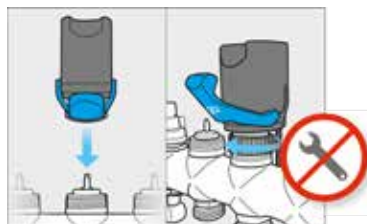

Ego adaptiivse ajami – tööpõhimõte

Perfektne hüdrauliline tasakaalustus

Hüdrauliliselt tasakaalustamata süsteemides on väikesed vooluringid üle varustatud ja suured vooluringid on hüdraulilise takistuse tõttu ala varustatud.