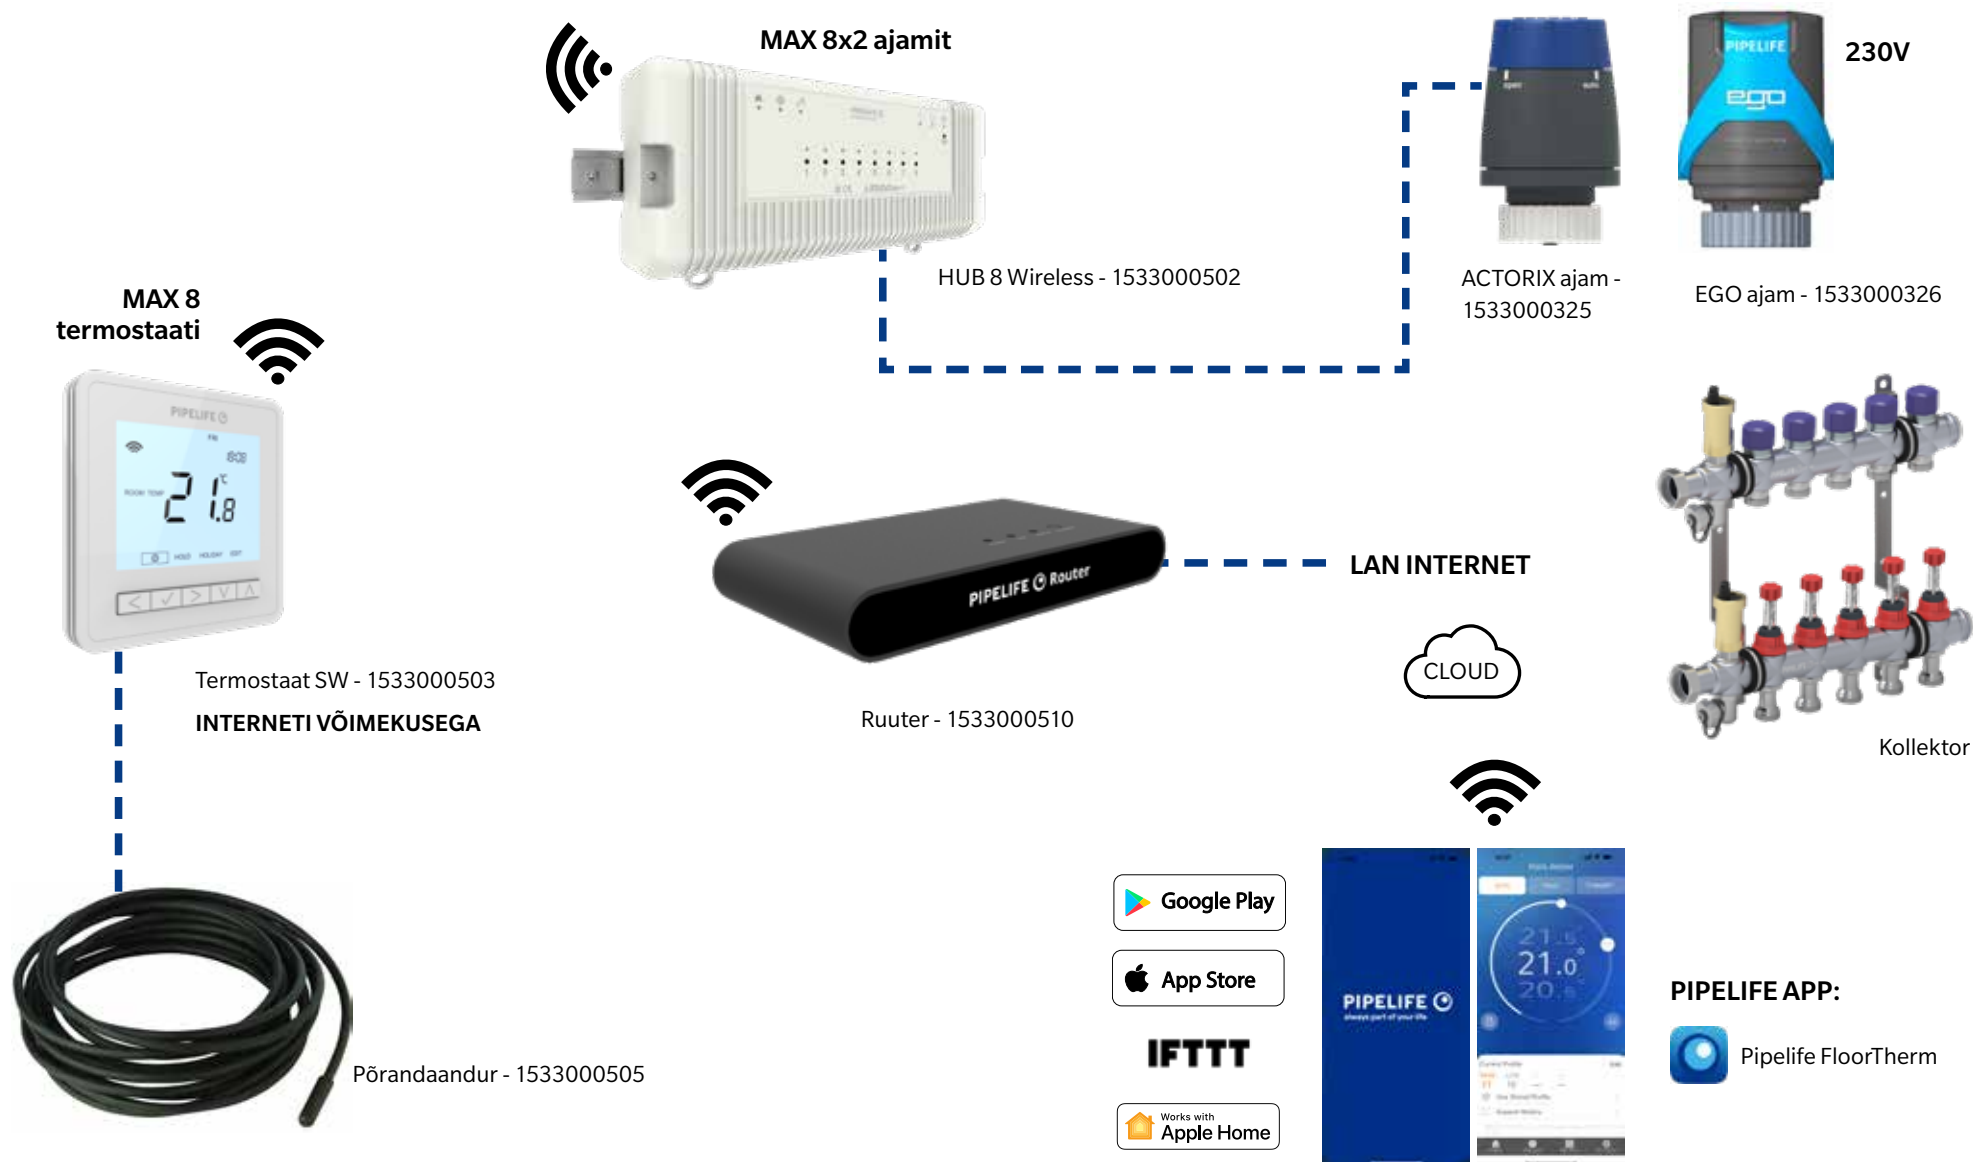

PIPELIFE termostaadid, mis sobivad ideaalselt nii uusehitiste kui ka renoveerimisprojektide jaoks, pakuvad tipptasemel nutikodu lahendusi.

Sealhulgas mitmetsoonilist juhtimist, virtuaalse assistendiga ühilduvust ja pilvepõhist masinõpet, et tagada mugavus ja maksimaalne energiatõhusus.

EGO ajam - 1533000326

Kollektor

Standard 230V + APP

Ruumitermostaat S võimaldab PIPELIFE ruuteri abil tekitada süsteemile interneti võimekuse.

Juhtmevaba 8 kontuuri juhtimine+APP

Ruumitermostaat SW võimaldab PIPELIFE ruuteri abil tekitada süsteemile interneti võimekuse.

RF-switch juhtmevaba, 2 kontuuri juhtimine+APP

Ruumitermostaat SW võimaldab PIPELIFE ruuteri abil tekitada süsteemile interneti võimekuse.

Selles kataloogis olev sisu ja teave on mõeldud ainult üldiseks turunduseesmärgiks ning sellele ei tohi tugineda kui täielikule või täpsele teabele. Eelkõige ei saa see kataloog asendada ekspertide asjakohast nõu toodete omaduste, nende kasutamise, mis tahes ettenähtud otstarbe sobivuse või õige töötlemismeetodi kohta. Kõik selle kataloogi illustatsioonid ja kaastööd on autoriõigustega kaitstud. Kui sõnaselgelt pole öeldud teisiti, ei ole sisu reprodutseerimine lubatud. Sellest kataloogist tehtud koopiaid võib kasutada ainult isiklikul mitteärilisel eesmärgil. Igasugune paljundamine või levitamine ärilistel eesmärkidel on rangelt keelatud. Vastutuse välistamine: Pipelife on selle kataloogi koostanud oma parimate teadmiste kohaselt. Pipelife ei võta endale vastutust kahju eest, mis on isikule tekkinud selles kataloogis sisalduvale sisule või teabele tuginemisest või sellega seoses. See kehtib igasuguse kahju kohta, sealhulgas, kuid mitte ainult, otsesed või kaudsed kahjud, järel- või karistuslikud kahjud, raisatud kulud, saamata jäänud kasum või äritegevuse kaotus..