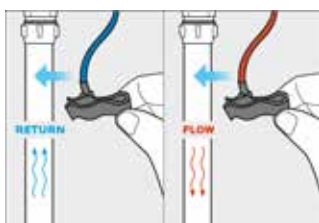

Pipelife actorix kollektori ajam

Tapes for chimney flashings and roof/wall connections

- Ajam on tavaliselt suletud olekus. Teil on võimalik manuaalselt muuta töörežiimi, kas "avatud", "suletud", või „automaatne töörežiim“
- Optiline ventiliipositsiooni näidik
- Ühenduse keere: M30 x 1,5
- Nominaalne käik: 4,0 mm
- Käitamisjõud: 100 N
- Kaitseklass: IP 54
- Nominaalne pinge: 230 V (Tootekood: 1533000325)
või 24V (Tootekood: 1533000868)

Adaptiivne kollektori ajam EGO

Hüdraulilise tasakaalustamise revolutsioon

- Kõikide pinnaküttesüsteemide täielikult automaatne, dünaamiline hüdrauliline tasakaalustamine
- Muudab dünaamiliselt pealevoolu hulka 0,2 – 7l/min
- Muudab dünaamiliselt pealevoolu ja tagasivoolu DeltaT (3 – 8K)
- Iga summeritud aja järgi (55h) teeb ventili loputuse
- Põranda ülekuumenemise kaitse >60C (sulgeb tsirkulatsiooni)
- Ei vaja algset seadistamist
- Küttekontuur on manuaalselt avatav
- Asendab kõiki tavalisi kollektori ajameid - kas uuttes või renoveeritavates hoonetes
- Funktsionaalsus on kinnitatud iTG Dresden-i poolt
- Kütmis- ja jahutusfunktsioon
- Nominaalne pinge: 230 V (Tootekood: 1533000326)

Ego adaptiivse ajami – tööpõhimõte

Perfektne hüdrauliline tasakaalustus

Hüdrauliliselt tasakaalustamata süsteemides on väikesed vooluringid üle varustatud ja suured vooluringid on hüdraulilise takistuse tõttu ala varustatud.